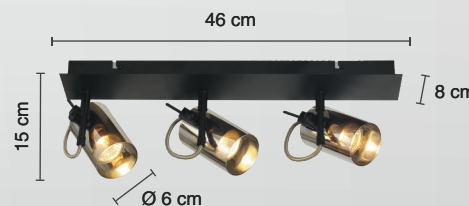

CALUX
ILUMINA MEJOR

MOD: **HS-5018-3/NE**

LUMINARIO PARA MURO

■ NEGRO

USO EN INTERIORES

	Material: Acero Pantalla: Cristal
	Potencia: 150 W
	Voltaje: 127 V~ 50-60 Hz
	Amperaje: 1.3 A
	Base de lámpara: GU10
	Número de sockets: 3
	Consumo: 157.5 Wh
	IP: 20
	Fuente de luz: Incandescente/LED

FICHA TÉCNICA

PRODUCTOS DE MURO

— 1 AÑO —
DE GARANTÍA

*A partir de la fecha de compra

(NO INCLUYE LÁMPARAS )

CALUX

ILUMINA MEJOR